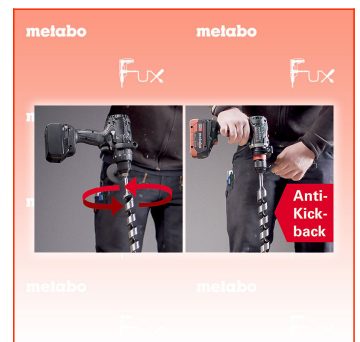

MWST Nr.
CHE-113.604.739 MWST

Fux Elektrowerkzeuge GmbH

Dorfstrasse 20b • 4444 Rümlingen

Telefon: 062 791 44 44

Natel: 079 247 44 44

Fax: 062 299 26 74

info@fuxtools.ch • www.fuxtools.ch

- Elektrowerkzeuge
- Rasenmäher
- Benzin-Geräte
- Kleingeräte
- Verkauf und Rep.

PDF erstellt am: 05.05.2026

Alle Angaben ohne Gewähr und solange Vorrat reicht!

Metabo SB 18 LTX BL Q I Akku-Schlagbohrmaschine

Bestell- und Artikelnummer: 602361660

Listenpreis CHF 549.00

Fuxpreis CHF 467.00

inklusive 8.1% MwSt

Frankolieferung

Beschreibung

- Bürstenloser Akku-Schlagbohrschrauber mit maximaler Leistung für schwerste Anwendungen
- Schlagbohrfunktion zum Bohren in Mauerwerk
- Metabo Quick-System: Schnellwechsel von Werkzeugaufnahme und Einsatzwerkzeug für flexibles Arbeiten
- Zuschaltbarer Impulsbetrieb zum Herausdrehen festsitzender Schrauben und Anbohren auf glatten Oberflächen
- Precision Stop: elektronische Drehmomentkupplung mit erhöhter Präzision für exaktes, feinfühliges Arbeiten
- Überlastschutz: schützt den Motor vor Überhitzung
- Elektronische Sicherheitsabschaltung: kein Kick-Back beim Blockieren des Bohrers - für hohen Anwenderschutz
- Integriertes LED-Arbeitslicht mit Nachleuchtfunktion für optimale Helligkeit im Arbeitsbereich
- Mit praktischem Gürtelhaken und Bitdepot, wahlweise rechts oder links fixierbar

Technische Daten

- Art des Akkupacks LiHD
- Akkuspannung 18 V
- Akkukapazität 2 x 5.5 Ah
- Max. Drehmoment weich 65 Nm
- Impulsmoment 65 Nm
- Max. Drehmoment hart 130 Nm
- Einstellbares Drehmoment 1 - 20 Nm
- Bohr-Ø Mauerwerk 16 mm
- Bohr-Ø Stahl 13 mm
- Bohr-Ø Weichholz 68 mm
- Leerlaufdrehzahl 0 - 550 / 0 - 2000 /min
- Max. Schlagzahl 38000 /min
- Bohrfutterspannweite 1.5 - 13 mm
- Gewicht (mit Akkupack) 2.4 kg