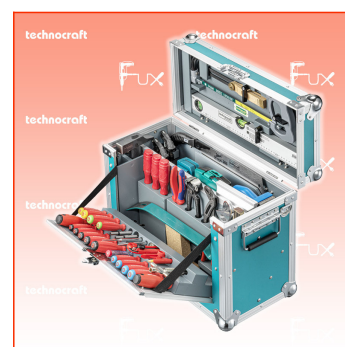

Fux Elektrowerkzeuge GmbH

Dorfstrasse 20b • 4444 Rümlingen

Telefon: 062 791 44 44

Natel: 079 247 44 44

Fax: 062 299 26 74

info@fuxtools.ch • www.fuxtools.ch

- Elektrowerkzeuge
- Rasenmäher
- Benzin-Geräte
- Kleingeräte
- Verkauf und Rep.

PDF erstellt am: 20.06.2026

Alle Angaben ohne Gewähr und solange Vorrat reicht!

Technocraft COMPACT MAX PRO Leichtbau-Werkzeugkiste

Bestell- und Artikelnummer: 712340

Listenpreis CHF 1'390.00

Fuxpreis CHF 1'223.00

inklusive 8.1% MwSt

Frankolieferung

Beschreibung

Die kompakteste und leichteste Schreiner Leichtbau-Werkzeugkiste mit Markenwerkzeugen im technocraft Sortiment!

Die Schreiner Leichtbau-Werkzeugkiste COMPACT MAX PRO ist die kompakteste und leichteste Schreiner Werkzeugkiste von technocraft bestückt mit 104 Werkzeugen von Marken wie PB Swiss Tools, KNIPEX, BAHCO, RALI, technocraft. Mit nur gerade 20 kg eignet sich die Kiste optimal für den mobilen Einsatz, den Service-Bereich oder auch für die Werkstatt. Trotz allem sind alle wichtigen Werkzeuge für den täglichen Einsatz mit dabei. Jedes Werkzeug hat seinen festen Platz für optimale Übersicht und Ordnung zu jeder Zeit.

Auch ein wenig Stauraum bietet die Leichtbaukiste für eigene ergänzende Werkzeuge. Durch die stabile Konstruktion kann die Kiste mit bis zu 100 kg belastet und auch als Podest benutzt werden. Die Kiste ist abschliessbar mit dem mitgelieferten Vorhängeschloss. Dank dem mitgelieferten Schultertragegurt kann die Kiste auch problemlos getragen werden und man hat die Hände frei um Türen zu öffnen oder weitere Materialien mitzutragen. Mit den zwei seitliche Traggriffe kann die Kiste leicht getragen oder umgestellt werden.