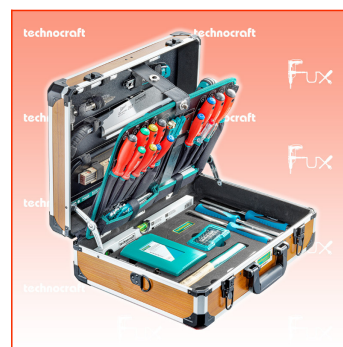

Frankolieferung

Beschreibung

PRO WOOD 4 Alu-Werkzeugkoffer in attraktivem holzfarbigem Design

Bestückt mit allem was man zur Bearbeitung von Holz benötigt, wie Japanzugsäge, Stechbeitel, Schreinerwinkel, Parallelanreisser, Forstnerbohrer, Schraubendreher usw. Jedes Werkzeug hat seinen festen Platz, dies erleichtert die Übersicht sowie die Ordnung und spart somit auch eine Menge Zeit.

Technische Daten

- 126 Teile
- Abmessung 490 x 390 x 170 mm
- Gewicht 12.6 kg

Standard-Ausrüstung

- 1 TCP Alu-Taschenlampe, 170mm
- 1 TC Universalmesser, 18mm BLK
- 1 TC Abbrechklingen-Satz, 18mm
- 1 TC Bauschlüssel, "CH"-Mod., 180mm
- 1 SHO Japan Zugsäge 265 mm, 16 Zähne/Zoll
- 1 TCP Metallsägebogen Modell CH 300 mm
- 1 TCP Gliedermeter, 2m SB
- TC Wkzng-Satz, verchromt, 5tlg BLK
- 1 TCP Rollmeter, 5m
- 1 TCP Kombizange, 160mm SB
- 1 TC Universal-Schere, gerade, 190mm
- 1 TCP Wapu-Zange mit Schnellverstellung
- 1 TCP Beisszange, 200mm BLK
- 1 TCP Gabel-Ringschlüssel, 8mm
- 1 TCP Gabel-Ringschlüssel, 9mm
- 1 TCP Gabel-Ringschlüssel, 10mm
- 1 TCP Gabel-Ringschlüssel, 11mm
- 1 TCP Gabel-Ringschlüssel, 13mm
- 1 TCP Gabel-Ringschlüssel, 14mm
- 1 TCP Gabel-Ringschlüssel, 17mm
- 1 TCP Gabel-Ringschlüssel, 19mm
- 1 TCP PH-Schraubendreher, PH1, 2-K
- 1 TCP PH-Schraubendreher, PH2, 2-K
- 1 TCP PZ-Schraubendreher, PZ1, 2-K BLK
- 1 TCP PZ-Schraubendreher, PZ2, 2-K BLK
- 1 TCP SZ-Schraubendreher, Nr. 3, 2-K BLK