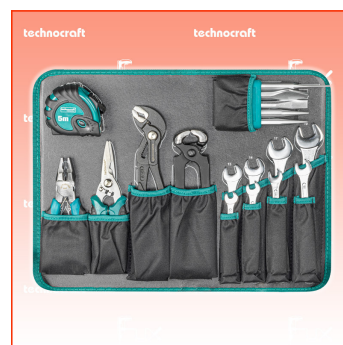

Frankolieferung

Beschreibung

PRO WOOD 4 Alu-Werkzeugkoffer in attraktivem holzfarbigem Design

Bestückt mit allem was man zur Bearbeitung von Holz benötigt, wie Japanzugsäge, Stechbeitel, Schreinerwinkel, Parallelanreisser, Forstnerbohrer, Schraubendreher usw. Jedes Werkzeug hat seinen festen Platz, dies erleichtert die Übersicht sowie die Ordnung und spart somit auch eine Menge Zeit.

Technische Daten

- 126 Teile
- Abmessung 490 x 390 x 170 mm
- Gewicht 12.6 kg

Standard-Ausrüstung

- 1 TCP Alu-Taschenlampe, 170mm
- 1 TC Universalmesser, 18mm BLK
- 1 TC Abbrechklingen-Satz, 18mm
- 1 TC Bauschlüssel, "CH"-Mod., 180mm
- 1 SHO Japan Zugsäge 265 mm, 16 Zähne/Zoll
- 1 TCP Metallsägebogen Modell CH 300 mm
- 1 TCP Gliedermeter, 2m SB
- TC Wkzng-Satz, verchromt, 5tlg BLK
- 1 TCP Rollmeter, 5m
- 1 TCP Kombizange, 160mm SB
- 1 TC Universal-Schere, gerade, 190mm
- 1 TCP Wapu-Zange mit Schnellverstellung
- 1 TCP Beisszange, 200mm BLK
- 1 TCP Gabel-Ringschlüssel, 8mm
- 1 TCP Gabel-Ringschlüssel, 9mm
- 1 TCP Gabel-Ringschlüssel, 10mm
- 1 TCP Gabel-Ringschlüssel, 11mm
- 1 TCP Gabel-Ringschlüssel, 13mm
- 1 TCP Gabel-Ringschlüssel, 14mm
- 1 TCP Gabel-Ringschlüssel, 17mm
- 1 TCP Gabel-Ringschlüssel, 19mm
- 1 TCP PH-Schraubendreher, PH1, 2-K
- 1 TCP PH-Schraubendreher, PH2, 2-K
- 1 TCP PZ-Schraubendreher, PZ1, 2-K BLK
- 1 TCP PZ-Schraubendreher, PZ2, 2-K BLK
- 1 TCP SZ-Schraubendreher, Nr. 3, 2-K BLK