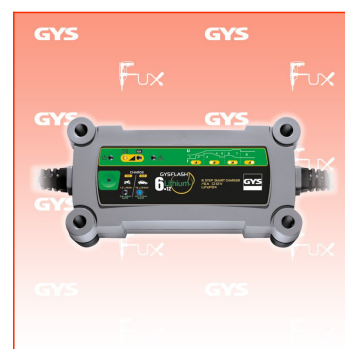

PDF erstellt am: 20.06.2026

Alle Angaben ohne Gewähr und solange Vorrat reicht!

Gys GYSFLASH 6.12 LITHIUM Batterie-Ladegerät

Bestell- und Artikelnummer: 029729

Listenpreis CHF 114.11

Fuxpreis CHF 97.00

inklusive 8.1% MwSt

Versand CHF 15.00

Beschreibung

Das GYSFLASH 6.12 Lithium ist ein Ladegerät für 12V Lithium-Eisen-Phosphat (LiFePO4) Batterien.

Eine optimierte 8 Stufige Ladekurve garantiert eine schnelle und sichere 100%ige Ladung.

Das Ladegerät verlängert die Lebensdauer sowie die Leistung von LiFePO4-Batterien.

- Einfache, fehlbedienungsichere Benutzeroberfläche.
- Schutz der Fahrzeugelektronik: Schutz vor Kurzschlüssen, Verpolung und Überlastung. Anti-Funken-System.
- Auto-Standby bei nicht angeschlossener Batterie.
- Eingebauter Temperatursensor zum Schutz der internen Elektronik.