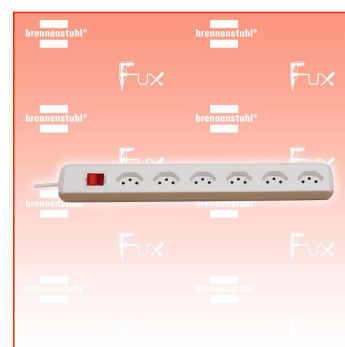

PDF erstellt am: 20.06.2026

Alle Angaben ohne Gewähr und solange Vorrat reicht!

Brennenstuhl Steckdosenleiste cleverLINE 6fach 90°

Bestell- und Artikelnummer: 1159552

Listenpreis CHF 15.35

Fuxpreis CHF 13.00

inklusive 8.1% MwSt

Versand CHF 15.00

Beschreibung

Die zeitlose Steckdosenleiste der Linie cleverLINE im attraktiven und schlanken Design. Mit 6 Steckdoseneinsätze in 90° Anordnung geeignet für Winkelstecker. Die Steckdosenleiste mit 2m Kabel in schwarzer Farbe bietet ausreichend Flexibilität und findet am gewünschten Ort seinen geeigneten Platz. Zudem überzeugt die Steckdosenleiste cleverLINE durch folgende Eigenschaften:

- Modernes und schlankes Design
- Steckdosen im Winkel von 90° angeordnet
- Bestens geeignet zum Anschluss von Winkelsteckern
- Mit beleuchteten Sicherheitsschalter
- Mit 2m H05VV-F 3G1,0
- Belastbar bis 10 A / 2300 W

Technische Daten

- Kabellänge: 2 m
- Höhe: 4,20 cm
- Länge: 39,50 cm
- Gewicht: 0,42 kg
- Breite: 5 cm
- Gehäusefarbe: weiß
- Anwendung: Haushalt
- Befestigungsart: Nicht zutreffend
- Steckerart: Gerader Stecker
- Anzahl der Steckdosen gesamt: 6
- Steckdosenanordnung: 90°
- USB Typ-Ausgangsbuchse: Nicht zutreffend
- Schutzart (IP): IP20