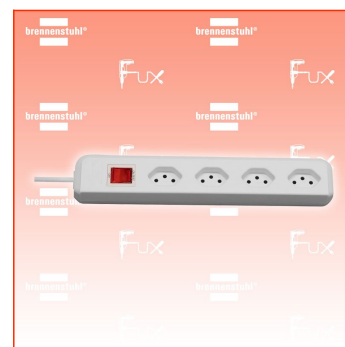

PDF erstellt am: 20.06.2026

Alle Angaben ohne Gewähr und solange Vorrat reicht!

Brennenstuhl cleverLINE Steckdosenleiste 4-fach 90°

Bestell- und Artikelnummer: 1159462614

Listenpreis CHF 10.38

Fuxpreis CHF 8.80

inklusive 8.1% MwSt

Versand CHF 15.00

Beschreibung

- Die zeitlose Steckdosenleiste der Linie cleverLINE im attraktiven und schlanken Design. Mit 4 Steckdoseneinsätze in 90° Anordnung geeignet für Winkelstecker. Die Steckdosenleiste mit 1,5m Kabel in schwarzer Farbe bietet ausreichend Flexibilität und findet am gewünschten Ort seinen geeigneten Platz. Zudem überzeugt die Steckdosenleiste cleverLINE durch folgende Eigenschaften:
- Modernes und schlankes Design
- Steckdosen im Winkel von 90° angeordnet
- Bestens geeignet zum Anschluss von Winkelsteckern
- Mit beleuchteten Sicherheitsschalter
- Mit 1,5m H05VV-F 3G1,0
- Belastbar bis 10 A / 2300 W

Technische Daten

- Kabellänge: 1,50 m
- Höhe: 4,20 cm
- Länge: 29,50 cm
- Gewicht: 0,33 kg
- Breite: 5 cm
- Farbe: weiß
- Geeignet für 19" Einbau: Nein
- Anwendung: Haushalt
- Befestigungsart: Nicht zutreffend
- Mit Hand-/ Fußschalter: Nein
- Mit Funksteuerung: Nein
- Steckerart: Gerader Stecker
- Steckdosenanordnung: 90°
- Schutzart (IP): IP20
- Absicherung: Sicherungsautomat
- Anzahl der Steckdosen gesamt: 4
- Geeignet für Einbaumontage: Nein
- Max. elektr. Belastbarkeit: 2300 W