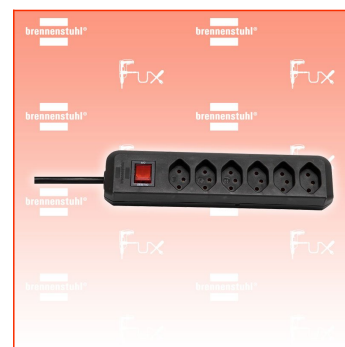

PDF erstellt am: 20.06.2026

Alle Angaben ohne Gewähr und solange Vorrat reicht!

Brennenstuhl cleverLINE Steckdosenleiste 6-fach

Bestell- und Artikelnummer: 1159462716

Listenpreis CHF 10.38

Fuxpreis CHF 8.80

inklusive 8.1% MwSt

Versand CHF 15.00

Beschreibung

- Die zeitlose Steckdosenleiste der Linie cleverLINE im attraktiven und schlanken Design. Mit 6 Steckdoseneinsätze besteht die Möglichkeit bis zu 6 Geräte anzuschliessen.
Der praktische beleuchtete Sicherheitsschalter zeigt die Bereitschaft der Steckdosenleiste an. Die Steckdosenleiste mit 2m Kabel in schwarzer Farbe bietet ausreichend Flexibilität und findet am gewünschten Ort seinen geeigneten Platz. Zudem überzeugt die Steckdosenleiste cleverLINE durch folgende Eigenschaften:
- Modernes und schlankes Design
- Mit beleuchteten Sicherheitsschalter
- Mit 2m H05VV-F 3G1,0
- Belastbar bis 10 A / 2300 W
- Halterung zum einfachen Befestigen an Wänden und Möbeln mit Magnet und Anschraubvorrichtung (nicht inkl. Artikel 1159460006 und 1159460007)

Technische Daten

- Kabellänge: 2 m
- Höhe: 4,20 cm
- Länge: 25,50 cm
- Gewicht: 0,38 kg
- Breite: 6,30 cm
- Gehäusefarbe: schwarz
- Anwendung: Haushalt
- Befestigungsart: Nicht zutreffend
- Steckerart: Gerader Stecker
- Anzahl der Steckdosen gesamt: 6
- Steckdosenanordnung: 0°
- USB Typ-Ausgangsbuchse: Nicht zutreffend
- Schutzart (IP): IP20