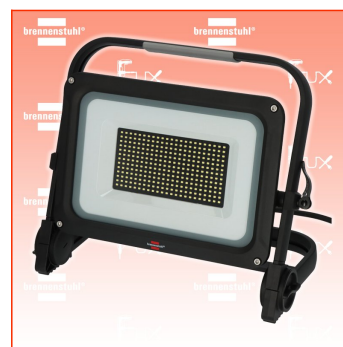

inklusive 8.1% MwSt

Versand CHF 15.00

Beschreibung

Der LED Strahler JARO 20062 M ist ein extrem energieeffizienter LED-Fluter mit 150W Leistung, der höchsten Ansprüchen gerecht wird. Durch die Schutzart IP65 (staubdicht und strahlwassergeschützt) eignet er sich nicht nur für die Ausleuchtung im Innenbereich, sondern idealerweise für den Einsatz in Außenbereichen. Der LED Außenstrahler überzeugt außerdem durch seine extrem flache Bauform und seine Robustheit. Die verbauten Everlight SMD-LEDs sorgen für eine außergewöhnlich lange Lebensdauer und ihre spezielle Lichtstreuung für großflächige Ausleuchtung. Durch die Betätigung des Schalters an der Rückseite können die verschiedenen Lichtstufen 100% - 50% - 25% eingestellt werden, sodass die Lichtstärke an die individuellen Bedürfnisse angepasst werden kann. Zudem überzeugt der LED-Strahler durch folgende Eigenschaften:

- Leistung: 150W
- Lichtstrom: 17500lm
- Schaltstufen: 100% - 50% - 25%
- Frontscheibe aus Sicherheitsglas
- Farbtemperatur: 4000K
- Schlagfestigkeit: IK08
- Extrem kompakter und leichter LED Bauscheinwerfer mit einer Leistung von 150W eignet sich bestens für den Einsatz im Außenbereich dank der Schutzart IP65 (staubdicht und strahlwassergeschützt)
- LED Baustrahler mit Leichtem und klappbarem Alurahmen, Kunststoff-Schutzecken und Tragegriff - perfekt für die Verwendung auf Baustellen, in Garagen oder Werkstätten
- Energieeffizienter und wartungsfreier LED Arbeitsstrahler mit superhellen Everlight SMD-LEDs, welche einen Lichtstrom von 17500lm erzeugen, verfügt über eine Schnellverriegelung am Gestell - ideal für eine einhändige Arretierung des Strahlers
- Stufenlos schwenkbare LED Arbeitsleuchte mit modernem und robustem Aluminium-Gehäuse sorgt für perfektes Arbeitslicht in jedem Winkel - zusätzlich verfügt der Strahler über einen Schalter mit Lichtstufenfunktion 100% - 50% - 25%
- Mobiler LED Strahler JARO mit 5m Kabellänge (H07RN-F 3G1,0) und einer Frontscheibe aus Sicherheitsglas