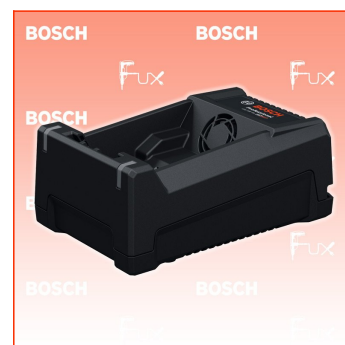

PDF erstellt am: 20.06.2026

Alle Angaben ohne Gewähr und solange Vorrat reicht!

Bosch Professional GAL 12 V/18V-80 Schnellladegerät

Bestell- und Artikelnummer: 01600A037CH

Fuxpreis CHF 89.00

inklusive 8.1% MwSt

Versand CHF 15.00

Beschreibung

12-V- und 18-V-Schnellladegerät

- Einfach und bequem, ein Ladegerät für alle deine 12V- und 18V-Bosch Professional-Akkus
- Schnelles Aufladen mit 8-A-Ladestrom, der einen 18V-Akku mit 5,5 Ah in 46 und einen 12V-Akku mit 4,0 Ah in 37 Minuten vollständig auflädt
- Reduziert mit intelligentem Active Air Cooling 3.0 die Ausfallzeiten, indem es den vor, während und nach dem Laden kühlt
- Praktisch und kompakt dank Bay-in-Bay-Lösung

Produkt-Highlights

Einfach und komfortabel: Das GAL 12V/18V-80 Professional ist ein schnelles Dual-Voltage-Ladegerät für alle 12V- und 18V-Bosch Professional-Akkus. Dank eines Ladestroms von 8 A kannst du einen 18V-Akku mit 5,5 Ah in 46 Minuten und einen 12V-Akku mit 4,0 Ah in 37 Minuten vollständig aufladen. Dieses Ladegerät reduziert mit intelligentem Active Air Cooling 3.0 die Ausfallzeiten, indem es den vor, während und nach dem Laden kühlt. Dieses kompakte Ladegerät verfügt über eine praktische Bay-in-Bay-Lösung.